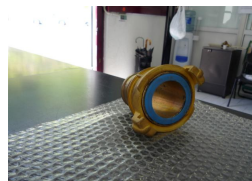

### **SISTEMA GOST - RUSSO**

raccordi in                      lega leggera  
   ottone  
   bronzo

per identificare il tipo di raccordo misurare la distanza "A" - interna tra le alette di serraggio e il Ø del portagomma "B"